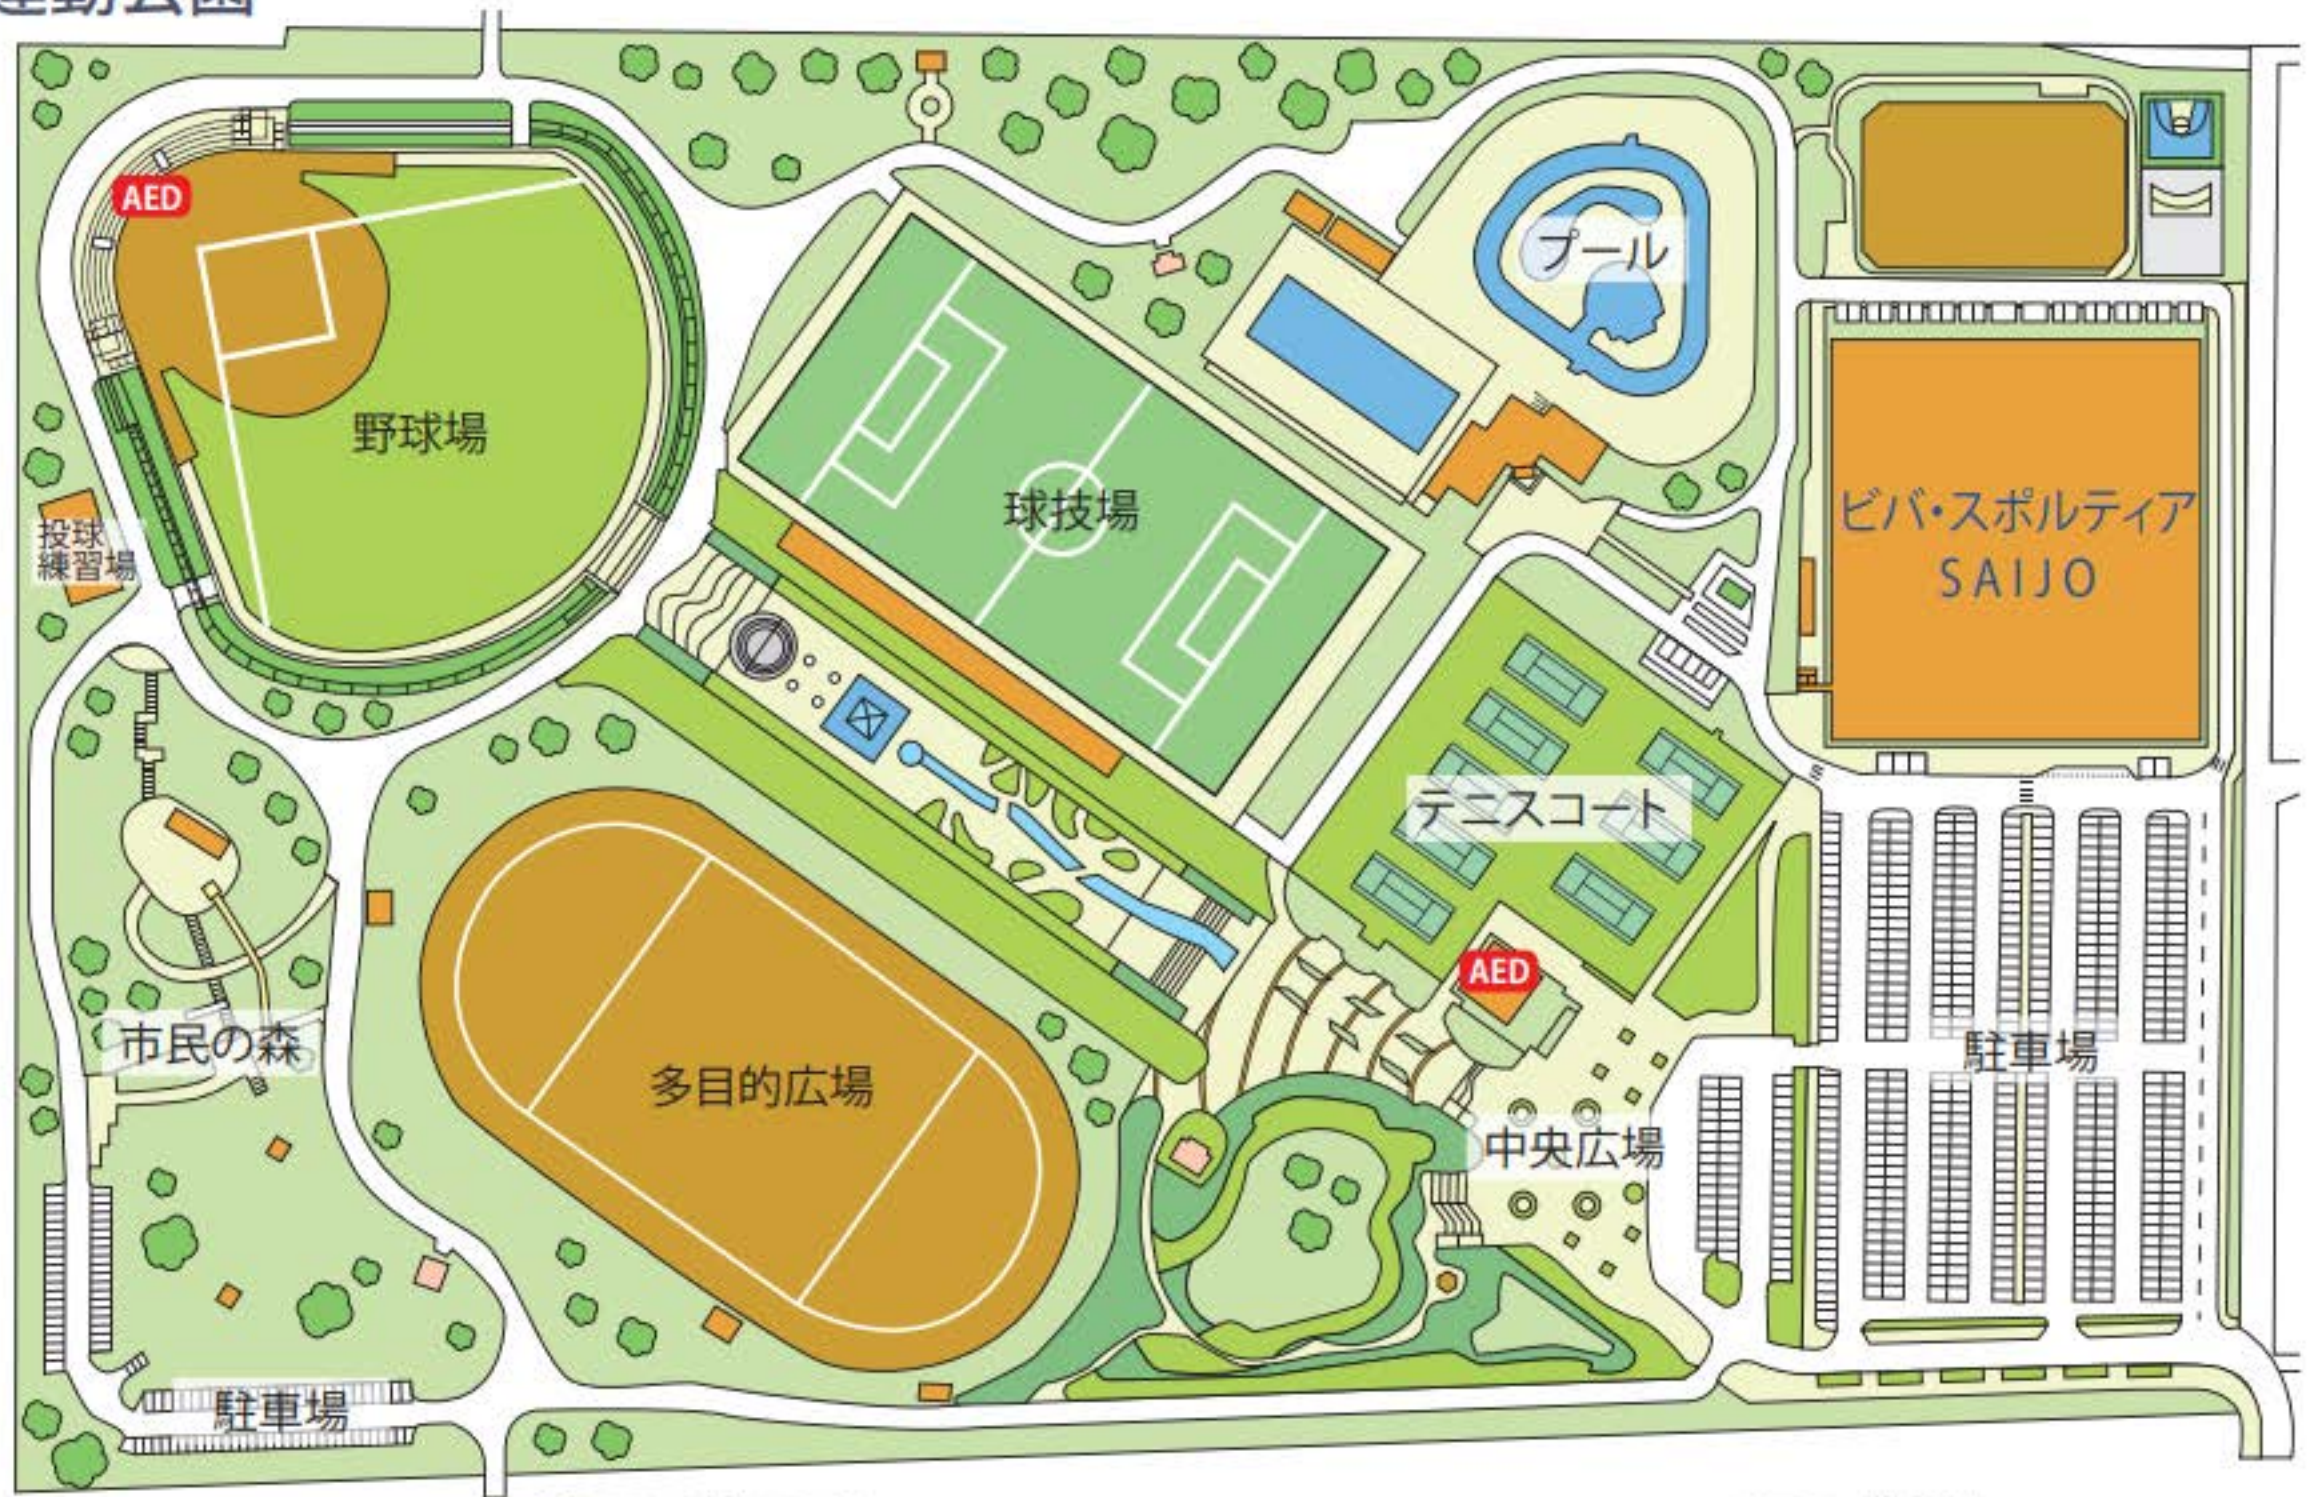

東予運動公園

【東予運動公園】

- ビバ・スポルティア SAIJO
- テニスコート
- 球技場

- 野球場
- 多目的広場
- プール

【周辺施設】

- 東予体育館 AED

AED AED 設置場所